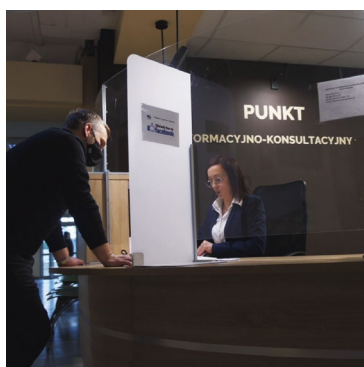

Parter

Po prawej stronie od wejścia głównego jest Punkt Informacyjno – Konsultacyjny.

Tam możesz się dowiedzieć:

- jak załatwić Twoją sprawę?
- do którego pokoju pójść?
- jak wypełnić różne wnioski?