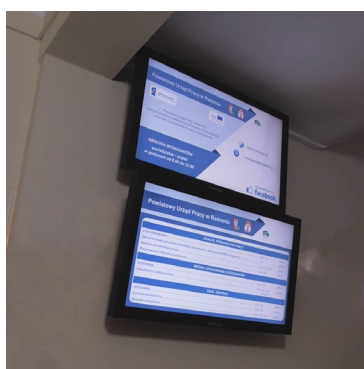

Powiatowy Urząd Pracy w Radomiu

Gdzie jesteśmy?

Powiatowy Urząd Pracy w Radomiu jest przy ulicy Księdza Łukasika 3.

W Urzędzie pomagamy osobom bezrobotnym znaleźć pracę.

Przed wejściem

Urząd to dwupiętrowy zielony budynek.

Parter

Po prawej stronie od wejścia głównego jest Punkt Informacyjno – Konsultacyjny.

Tam możesz się dowiedzieć:

- jak załatwić Twoją sprawę?
- do którego pokoju pójść?
- jak wypełnić różne wnioski?

Po lewej stronie od wejścia głównego jest ekran.

Na ekranie są pokazane numery wszystkich pokoi.

Możesz tam znaleźć pokój, którego szukasz.

Pamiętaj!

Na każdym piętrze jest plan budynku.

Na tym planie możesz sprawdzić gdzie są różne pokoje.

Przy każdym pokoju jest tabliczka.

Na tej tabliczce jest napisane, co się w nim znajduje.

W pokojach na parterze załatwisz różne sprawy.

Na przykład możesz zgłosić, że jesteś bezrobotny.

To znaczy, że nie masz pracy.

Możesz się też dowiedzieć: